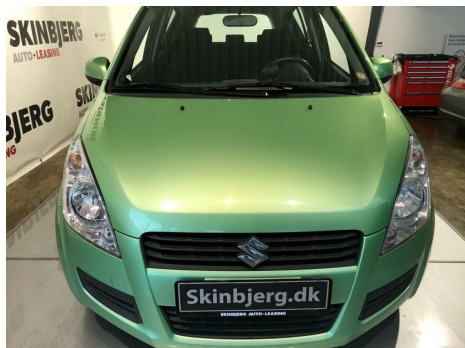

Suzuki Splash · 1,3 · DDiS GLS

Pris: 16.900,-

Type:	Personvogn
Modelår:	2009
1. indreg:	05/2009
Kilometer:	225.000 km.
Brændstof:	Diesel
Farve:	Grønmetal
Antal døre:	5

fjernb. c.lås · infocenter · startspærre · højdejust. førersæde · el-ruder · el-spejle · cd/radio · multifunktionsrat · kopholder · stofindtræk · splitbagsæde · airbag · abs · servo · tonede ruder · afhentning · nysynet 10/5-2019 · diesel partikel filter. Se alle bilerne på skinbjerg.dk Altid et godt tilbud på finansiering på under 5 minutter gerne uden udbetaling.

Motor	Ydelse	Transmission	Mål	Økonomi
Volume: 1,3	Effekt: 75 HK.	Forhjulstræk	Længde: 371 cm.	Tank: 45 l.
Cylinder: 4	Moment: 190	Gear: Manuel gear	Bredde: 168 cm.	Km/l: 22,2 l.
Antal ventiler: 16	Topfart: 165 ktm/t.		Højde: 159 cm	Ejerafgift:
	0-100 km/t.: 13,90 sek.		Vægt: 1.160 kg.	DKK 4.880
				Produktionsår:
				-