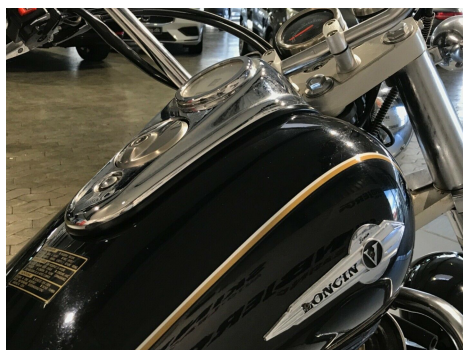

Loncin Venus · ·

Pris: 9.900,-

Type: Motorcykel
Modelår: 2006
1. indreg: 04/2006
Kilometer: 1 km.
Brændstof: Benzin
Farve: Sort
Antal døre:

KUN KØRT 928 kilometer 150 ccm motorcykel · fin lille mc til meget små penge · en ejer fra ny.